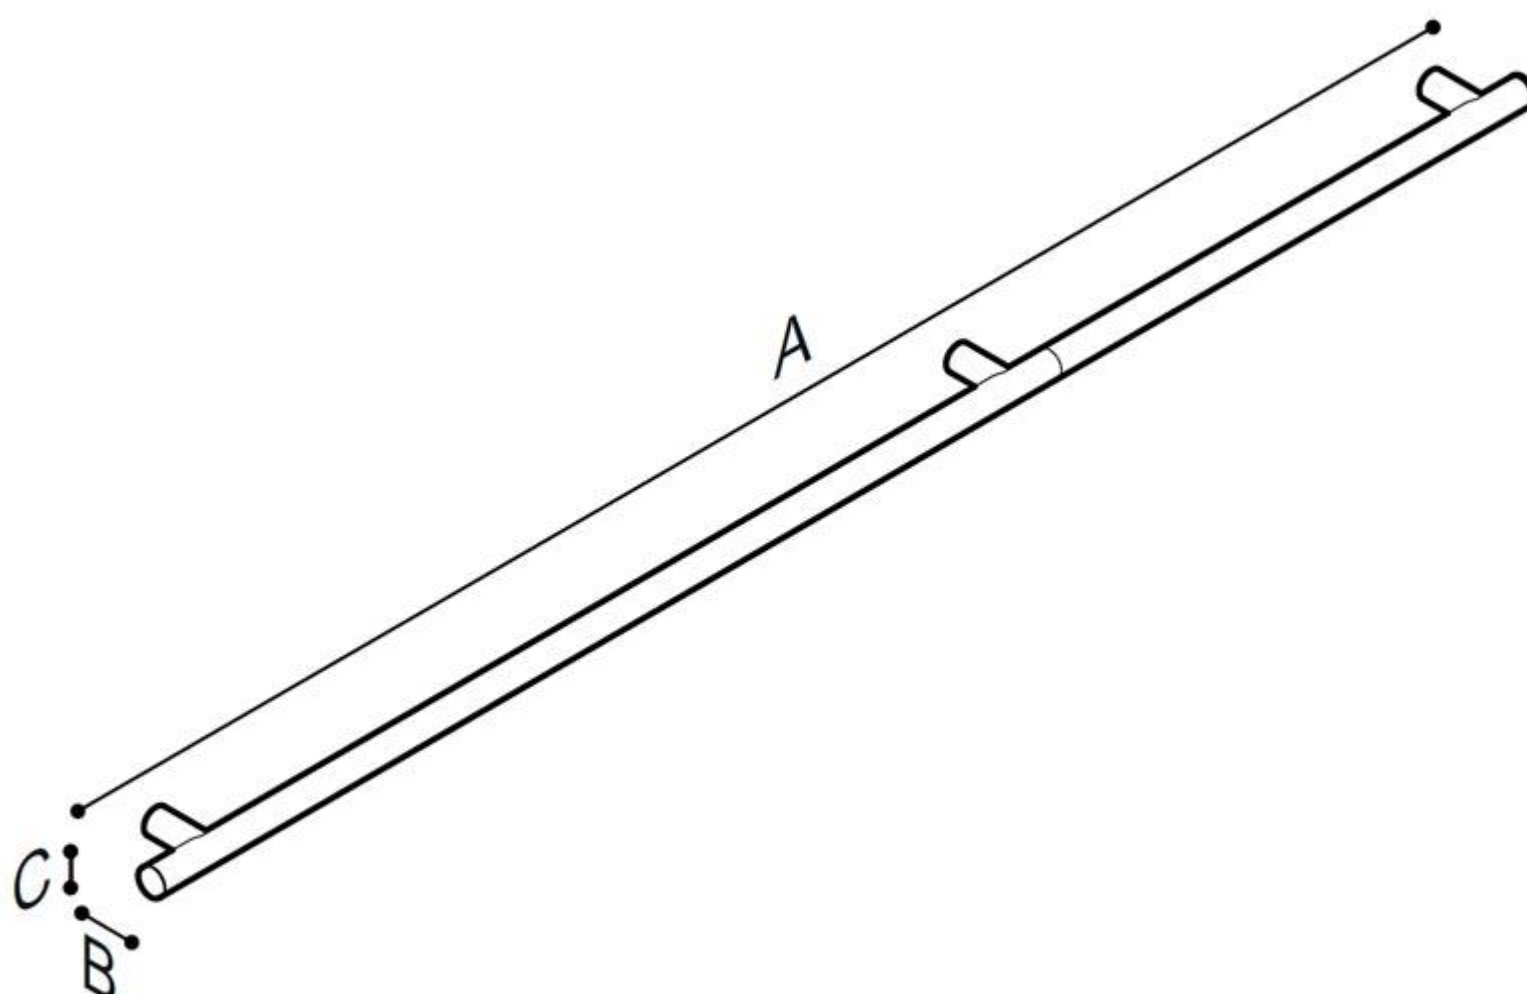

BARRE D'APPUI PRESTIGIO PLUS Large

Artn°	AxBxC (mm)	poids	Charge
Epoxy-polyester powder finish and surface treatments: D8-WE-P5-R2-G9-DM-N2			
G18UAS40xx	1756x82x32	2.3	120
Electro-chemical treatments: C1 chrome-plated			
G18UAS40xx	1756x82x32	2.3	120
Electro-chemical treatments: E1-E2-E3-E4-E5-E6-E7			
G18UAS40xx	1756x82x32	2.3	120