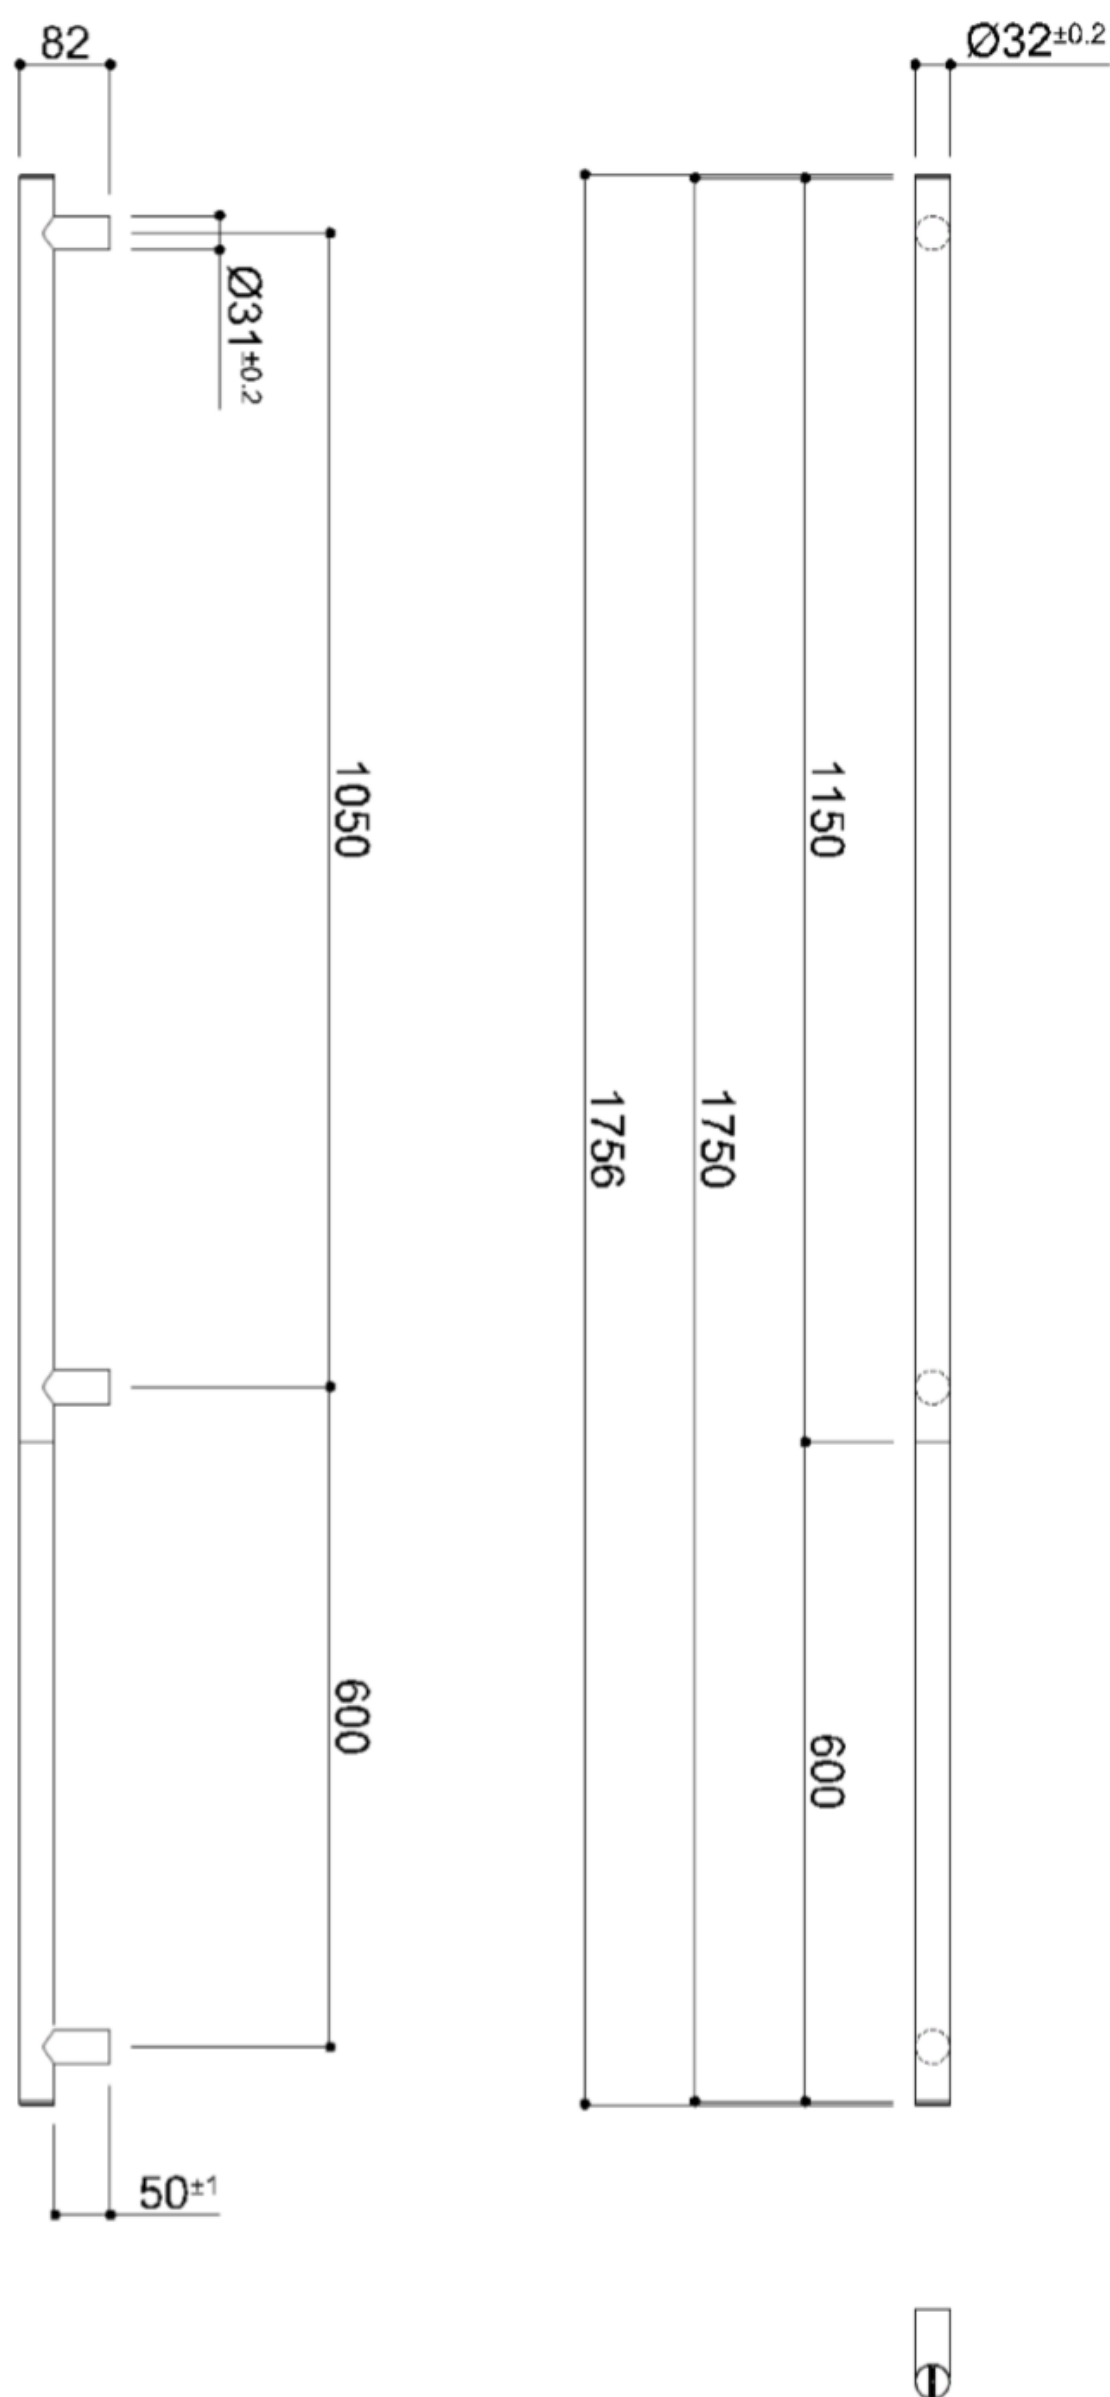

BARRE D'APPUI PRESTIGIO PLUS Large